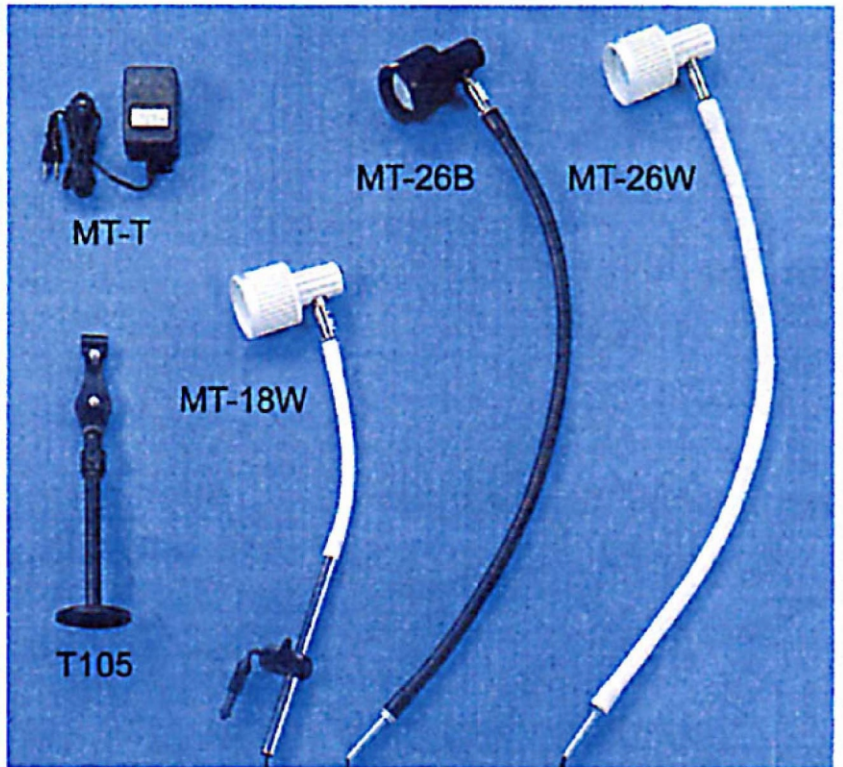

總公司Head office :
立欣針車實業有限公司
LUNA INDUSTRIAL CO., LTD.
臺灣22061新北市板橋區四川路2段16巷9號5樓
5F., No.9, Ln. 16, Sec. 2, Sichuan Rd., Banqiao Dist.,
New Taipei City 22061, Taiwan
(LEADER INDUSTRIAL AREA)
TEL : 886-2-8966-5577 FAX : 886-2-8966-5443
E-MAIL : info@lunasew.com
luna0510@ms13.hinet.net
HTTP : //www.lunasew.com

服務處Factory :
立欣(寧波)針車有限公司
LUNA (NINGBO) SEWING MACHINE CO., LTD.
中國浙江省寧波市鄞州區姜山鎮星火科技園區環鎮北路13號
No. 13 HuanZhen (N)Road, JiangShan Town
XingHuo Scientific & Technical Area
Yin Zhou District Ningbo City, China
TEL : 86-574-8845-3458 8845-3468
FAX : 86-574-8845-3478
E-MAIL : lunaningbo@lunasew.com